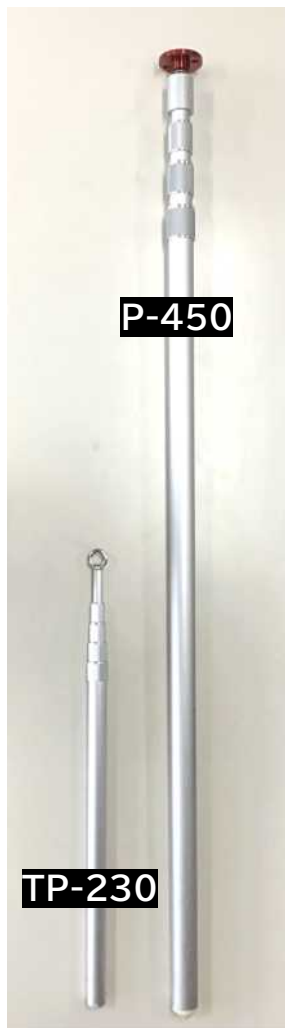

吹き流しは弊社にお任せ下さい。
既製品から別注品まで
低価格でご提供させていただきます。

収納タイプ

2026年7月現在

アルミポールとポールスタンド

(W-200S・P-450・PS-100 夜間運用時)

吹き流し S 生地:サテン(光沢)(消費税別・送料別)

品番	サイズ・色・仕様	本体価格 (税別価格)
W-100S	長さ1.0m直径30cm紅白	6,600円
W-150S	長さ1.5m直径40cm紅白	13,500円
W-200S	長さ2.0m直径60cm紅白	23,000円

吹き流し N 生地:ナイロン(消費税別・送料別)

サテン生地より耐久性があり、常設用としても御使用頂けます。

W-100N	長さ1.0m直径30cm紅白	11,500円
W-150N	長さ1.5m直径40cm紅白	19,500円
W-200N	長さ2.0m直径60cm紅白	35,000円

アルミポール (消費税別・送料別)

TP-230 簡易ポール	長さ2.3m 5段 アルミ製 収納時 約62cm	6,600円
P-450	長さ4.5m 4段 アルミ製 収納時 約1.38m	22,000円

※簡易ポールには2mの吹き流しは取付け出来ません。

ポールスタンド (消費税別・送料別)

PS-100	車輪で踏み込み、簡単固定	21,000円
--------	--------------	---------

※別注品 別途御見積致します。※各種収納袋 別売

臨時ハリポート
夜間灯火 **リンクライト** 設計・製造・販売

防災工房/有限会社 エイチ・エス・リンク

〒547-0016 大阪市平野区长吉長原1-1-13
TEL06-6700-2327 FAX06-6700-2328

お問い合わせ用アドレス hzn00535@nifty.com
ホームページ http://www.hslink.biz/

参考資料

アルミポール

仕様は下記の通りです。

TP-230は、丸カン
P-450はアルミ削りだしベアリングとなります。

各ポールの仕様

	段数	最大長	最大径	収納時長	重量
TP-230	5	2.3m	25mm	0.62m	0.4kg
P-450	4	4.5m	34mm	1.38m	1.4kg