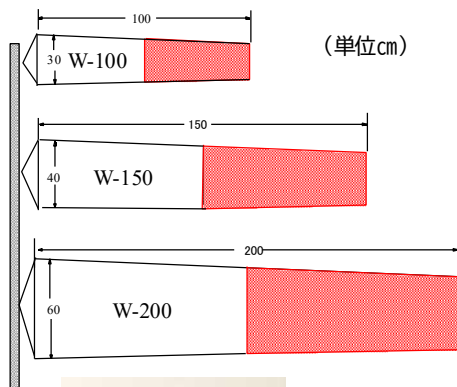

吹き流しは弊社にお任せ下さい。
既製品から別注品まで
低価格でご提供させていただきます。

収納タイプ

2026年7月現在

アルミポールとポールスタンド

(W-200S・P-450・PS-100 夜間運用時)

吹き流し S 生地:サテン(光沢)(消費税別・送料別)

品番	サイズ・色・仕様	本体価格 (税別価格)
W-100S	長さ1.0m直径30cm紅白	6,600円
W-150S	長さ1.5m直径40cm紅白	13,500円
W-200S	長さ2.0m直径60cm紅白	23,000円

吹き流し N 生地:ナイロン(消費税別・送料別)

サテン生地より耐久性があり、常設用としても御使用頂けます。

W-100N	長さ1.0m直径30cm紅白	11,500円
W-150N	長さ1.5m直径40cm紅白	19,500円
W-200N	長さ2.0m直径60cm紅白	35,000円

アルミポール (消費税別・送料別)

TP-230 簡易ポール	長さ2.3m 5段 アルミ製 収納時 約62cm	6,600円
P-450	長さ4.5m 4段 アルミ製 収納時 約1.38m	22,000円

お問い合わせ用アドレス hzn00535@nifty.com
ホームページ http://www.hslink.biz/

参考資料

アルミポール

仕様は下記の通りです。

TP-230は、丸カン
P-450はアルミ削りだしベアリングとなります。

各ポールの仕様

	段数	最大長	最大径	収納時長	重量
TP-230	5	2.3m	25mm	0.62m	0.4kg
P-450	4	4.5m	34mm	1.38m	1.4kg