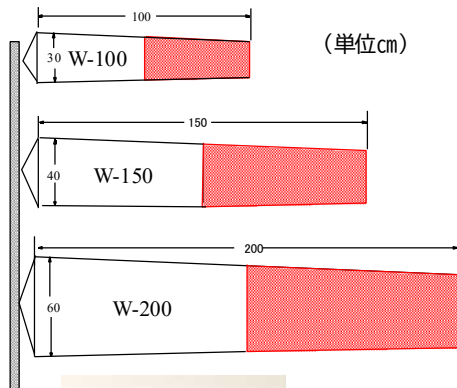

## アルミポール (消費税込み・送料別)

TP-230 簡易ポール	長さ2.3m 5段 アルミ製 収納時 約62cm	6,600円 (税別6,000円)
P-450	長さ4.5m 4段 アルミ製 収納時 約1.38m	18,370円 (税別16,700円)

以 上

吹き流しは弊社にお任せ下さい。  
既製品から別注品まで  
低価格でご提供させていただきます。

**収納タイプ**  
(令和3年4月現在)

アルミポールとポールスタンド  
(W-200S・P-450・PS-100 夜間運用時)

**吹き流し S** 生地:サテン(光沢)(消費税込み・送料別)

品番	サイズ・色・仕様	本体価格 (税込価格)
W-100S	長さ1.0m直径30cm紅白	6,600円 (税別6,000円)
W-150S	長さ1.5m直径40cm紅白	13,200円 (税別12,000円)
W-200S	長さ2.0m直径60cm紅白	23,100円 (税別21,000円)