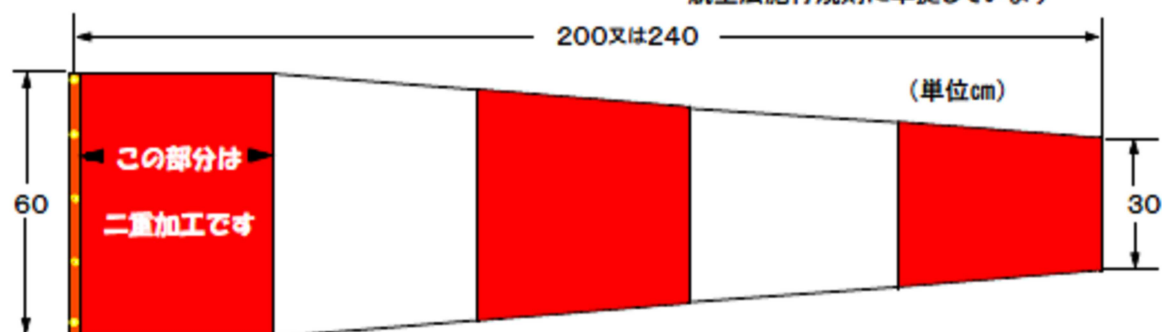

公共・非公共用ヘリポートの吹き流しを販売しています

200cmタイプ(品番WH-200N) 本体価格 **88,000円** (送料別)
(税別80,000円)

240cmタイプ(品番WH-240N) 本体価格 **90,200円** (送料別)
(税別82,000円)

素材:ナイロン・撥水・アクリルコート・染(レッド又はオレンジ)

航空法施行規則に準拠しています

小糸製・東芝製の風向灯に取り付けが出来ます。

200cmタイプ(品番WH-200NC) 本体価格 **66,000円** (送料別)
(税別60,000円)

素材:ナイロン・撥水・アクリルコート・染(レッド)

航空法施行規則に準拠しています

小糸製・東芝製の風向灯に取り付けが出来ます。

□サイズ・色変更等の別注品にも対応致します。(別途お見積もり致します。)

□350cmタイプ(品番WH-350N)も別途作製致します。

□納期は、受注後約2週間です。

2021年4月1日現在