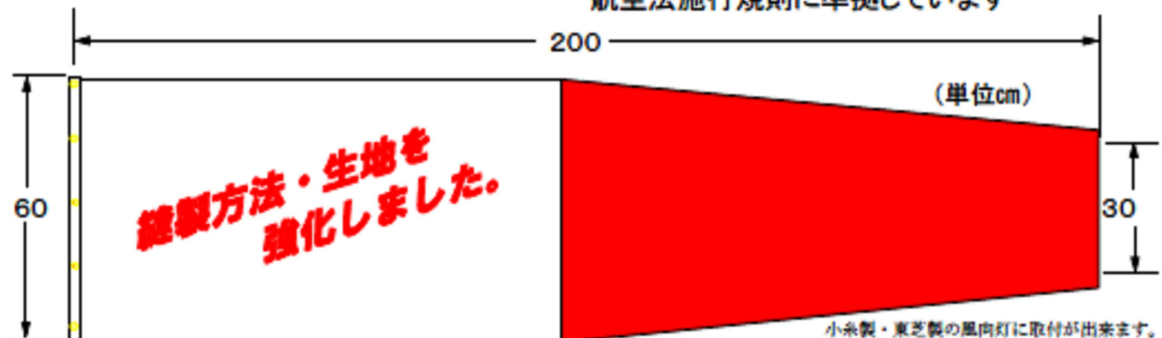

公共・非公共用ヘリポートの吹き流しを販売しています

200cmタイプ(品番WH-200N) 本体価格 **88,000円** (送料別)
(税別80,000円)

240cmタイプ(品番WH-240N) 本体価格 **90,200円** (送料別)
(税別82,000円)

素材:ナイロン・撥水・アクリルコート・染(レッド又はオレンジ)

航空法施行規則に準拠しています

小糸製・東芝製の風向灯に取り付けが出来ます。

200cmタイプ(品番WH-200NC) 本体価格 **66,000円** (送料別)
(税別60,000円)

素材:ナイロン・撥水・アクリルコート・染(レッド)

航空法施行規則に準拠しています

小糸製・東芝製の風向灯に取り付けが出来ます。

□サイズ・色変更等の別注品にも対応致します。(別途お見積もり致します。)

□350cmタイプ(品番WH-350N)も別途作製致します。

□納期は、受注後約2週間です。

2021年4月1日現在