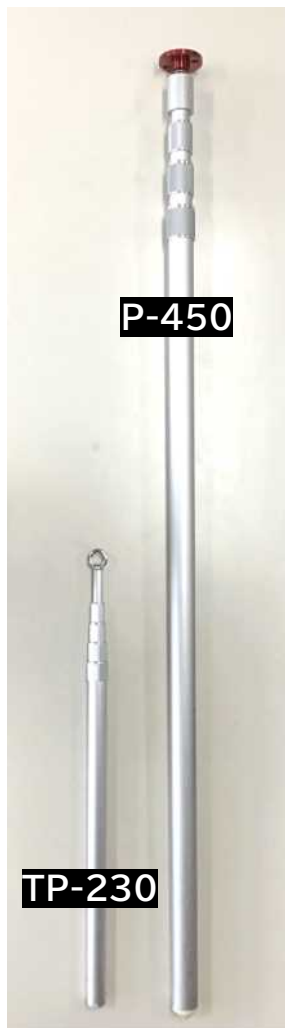

〒547-0016 大阪市平野区长吉長原1-1-13

TEL06-6700-2327 FAX06-6700-2328

お問い合わせ用アドレス hzn00535@nifty.com

ホームページ <http://www.hslink.biz/>

参考資料

アルミポール

仕様は下記の通りです。

TP-230は、丸カン
P-450はアルミ削りだしベアリングとなります。