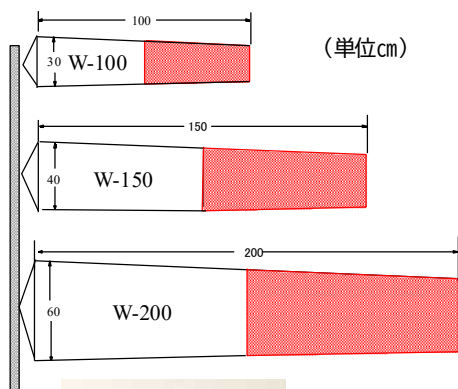

吹き流しは弊社にお任せ下さい。
既製品から別注品まで
低価格でご提供させていただきます。

収納タイプ
(令和3年4月現在)

アルミポールとポールスタンド
(W-200S・P-450・PS-100 夜間運用時)

吹き流し S 生地:サテン(光沢)(消費税込み・送料別)

品番	サイズ・色・仕様	本体価格 (税込価格)
W-100S	長さ1.0m直径30cm紅白	6,600円 (税別6,000円)
W-150S	長さ1.5m直径40cm紅白	13,200円 (税別12,000円)
W-200S	長さ2.0m直径60cm紅白	23,100円 (税別21,000円)

吹き流し N 生地:ナイロン(消費税込み・送料別)

サテン生地より耐久性があり、常設用としても御使用頂けます。

W-100N	長さ1.0m直径30cm紅白	11,880円 (税別10,800円)
W-150N	長さ1.5m直径40cm紅白	19,800円 (税別18,000円)
W-200N	長さ2.0m直径60cm紅白	36,300円 (税別33,000円)

アルミポール (消費税込み・送料別)

TP-230 簡易ポール	長さ2.3m 5段 アルミ製 収納時 約62cm	6,600円 (税別6,000円)
P-450	長さ4.5m 4段 アルミ製 収納時 約1.38m	18,370円 (税別16,700円)