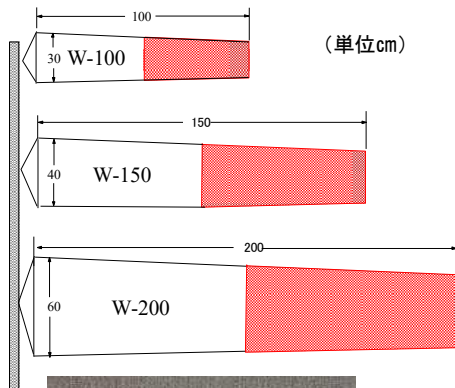

吹き流しは弊社にお任せ下さい。
既製品から別注品まで
低価格でご提供させて頂きます。

収納タイプ
(2020年7月現在)

アルミポールとポールスタンド
(W-200S・P-450・PS-100 夜間運用時)

吹き流し **S** 生地:サテン(光沢)(送料別)

品番	サイズ・色・仕様	本体価格 (税込価格)
W-100 S	長さ1.0m直径30cm紅白	6,000円 (税込6,600円)
W-150 S	長さ1.5m直径40cm紅白	12,000円 (税込13,200円)
W-200 S	長さ2.0m直径60cm紅白	21,000円 (税込23,100円)

吹き流し **N** 生地:ナイロン(送料別)

サテン生地より耐久性があり、常設用としても御使用頂けます。

W-100N	長さ1.0m直径30cm紅白	10,800円 (税込11,880円)
W-150N	長さ1.5m直径40cm紅白	18,000円 (税込19,800円)
W-200N	長さ2.0m直径60cm紅白	33,000円 (税込36,300円)

アルミポール (送料別)

TP-230 簡易ポール	長さ2.3m 5段 アルミ製 収納時 約62cm	6,000円 (税込6,600円)
P-300	長さ3.0m 3段 アルミ製 収納時 約1.14m	12,000円 (税込13,200円)
P-450	長さ4.5m 4段 アルミ製 収納時 約1.4m	16,700円 (税込18,370円)

TEL06-6700-2327 FAX06-6700-2328

お問い合わせ用アドレス hzn00535@nifty.com

ホームページ: <http://www.hslink.biz/>

参考資料①

アルミポール

仕様は下記の通りです。

各ポールの仕様 お詫びP-300は販売中止とさせていただきます。

	段数	最大長	最大径	収納時長	重量
TP-230	5	2.3m	25mm	0.62m	0.4kg
P-300	3	4.0m	34mm	1.25m	0.9kg
P-450	4	4.5m	34mm	1.36m	1.6kg