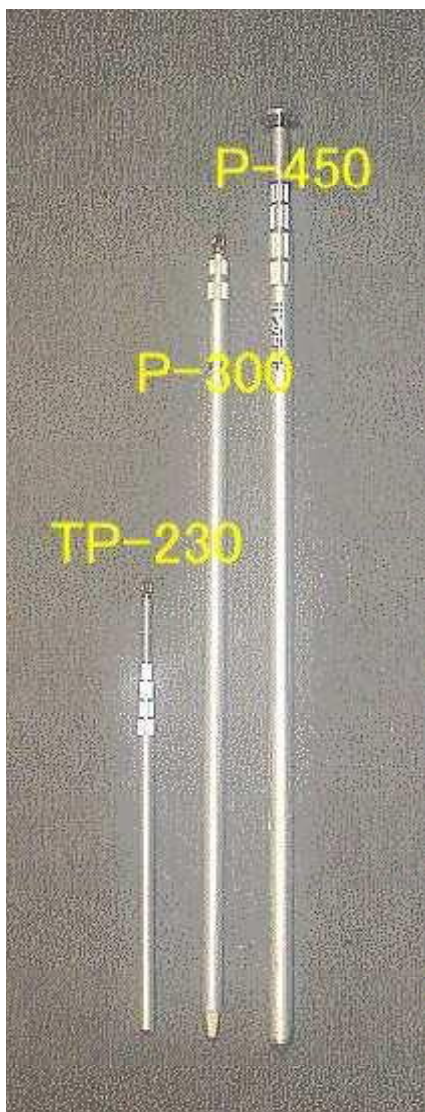

TEL06-6700-2327 FAX06-6700-2328

お問い合わせ用アドレス hzn00535@nifty.com

ホームページ: <http://www.hslink.biz/>

参考資料①

アルミポール

仕様は下記の通りです。

各ポールの仕様 お詫びP-300は販売中止とさせていただきます。

	段数	最大長	最大径	収納時長	重量
TP-230	5	2.3m	25mm	0.62m	0.4kg
P-300	3	4.0m	34mm	1.25m	0.9kg
P-450	4	4.5m	34mm	1.36m	1.6kg