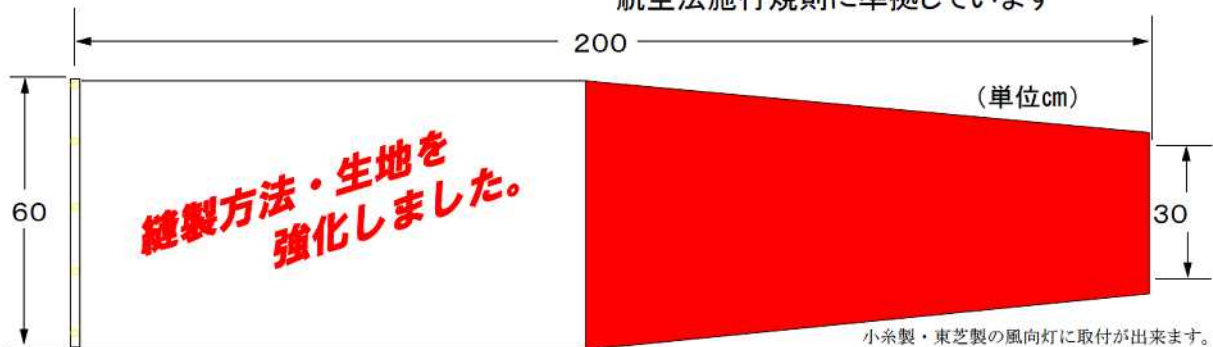

公共・非公共用ヘリポートの吹き流しを販売しています。

200cmタイプ(品番WH-200N) 本体価格 **80,000円** (送料別)
(税込88,000円)

240cmタイプ(品番WH-240N) 本体価格 **82,000円** (送料別)
(税込90,200円)

素材:ナイロン・撥水・アクリルコート・染(レッド又はオレンジ)

航空法施行規則に準拠しています

小糸製・東芝製の風向灯に取り付けが出来ます。

200cmタイプ(品番WH-200NC) 本体価格 **60,000円** (送料別)
(税込66,000円)

素材:ナイロン・撥水・アクリルコート・染(レッド)

航空法施行規則に準拠しています

小糸製・東芝製の風向灯に取付が出来ます。

□サイズ・色変更等の別注品にも対応致します。(別途お見積もり致します。)

□350cmタイプ(品番WH-350N)も別途作製致します。

□納期は、受注後約2週間です。

2020年1月1日現在