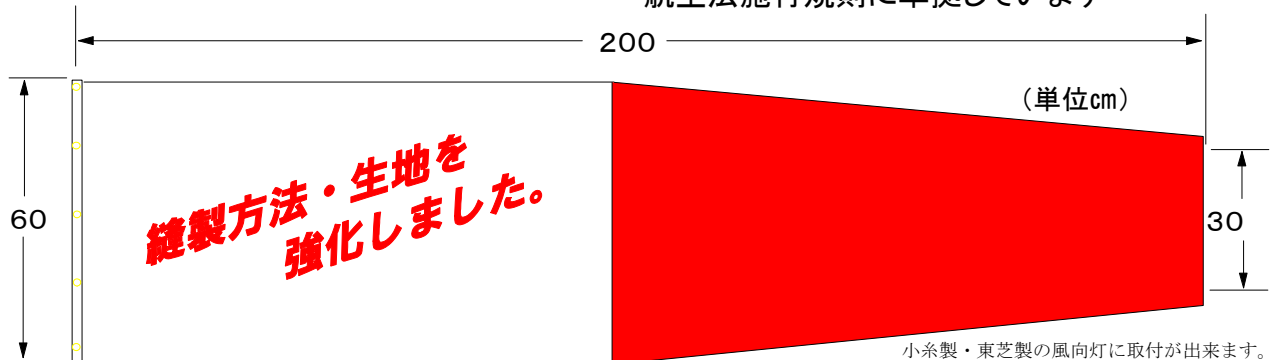

公共・非公共用ヘリポートの吹き流しを販売しています。

200cmタイプ(品番WH-200N) 本体価格 **80,000円** (送料別)
(税込86,400円)

240cmタイプ(品番WH-240N) 本体価格 **82,000円** (送料別)
(税込88,560円)

素材:ナイロン・撥水・アクリルコート・染(レッド又はオレンジ)

航空法施行規則に準拠しています

小糸製・東芝製の風向灯に取り付けが出来ます。

200cmタイプ(品番WH-200NC) 本体価格 **60,000円** (送料別)
(税込64,800円)

素材:ナイロン・撥水・アクリルコート・染(レッド)

航空法施行規則に準拠しています

小糸製・東芝製の風向灯に取付が出来ます。

サイズ・色変更等の別注品にも対応致します。(別途お見積もり致します。)

350cmタイプ(品番WH-350N)も別途作製致します。

納期は、受注後約2週間です。

平成26年4月1日現在