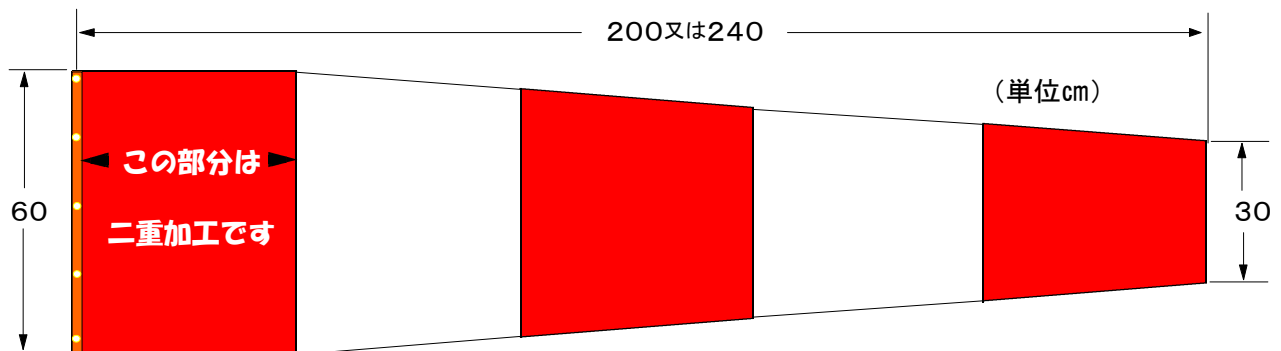

公共・非公共用ヘリポートの吹き流しを販売しています。

200cmタイプ(品番WH-200N) 本体価格 **80,000円** (送料別)
(税込86,400円)

240cmタイプ(品番WH-240N) 本体価格 **82,000円** (送料別)
(税込88,560円)

素材:ナイロン・撥水・アクリルコート・染(レッド又はオレンジ)

航空法施行規則に準拠しています

小糸製・東芝製の風向灯に取り付けが出来ます。

200cmタイプ(品番WH-200NC) 本体価格 **60,000円** (送料別)
(税込64,800円)

素材:ナイロン・撥水・アクリルコート・染(レッド)

航空法施行規則に準拠しています

小糸製・東芝製の風向灯に取付が出来ます。

サイズ・色変更等の別注品にも対応致します。(別途お見積もり致します。)

350cmタイプ(品番WH-350N)も別途作製致します。

納期は、受注後約2週間です。

平成26年4月1日現在