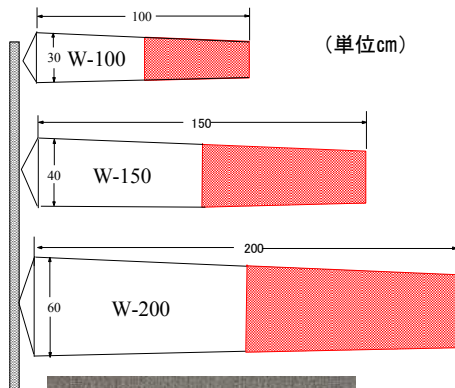

吹き流しは弊社にお任せ下さい。
既製品から別注品まで
低価格でご提供させて頂きます。

収納タイプ
(平成26年4月現在)

アルミポールとポールスタンド
(W-200S・P-450・PS-100 夜間運用時)

吹き流し **S** 生地:サテン(光沢)(送料別)

品番	サイズ・色・仕様	本体価格 (税込価格)
W-100S	長さ1.0m直径30cm紅白	6,000円 (税込6,480円)
W-150S	長さ1.5m直径40cm紅白	12,000円 (税込12,960円)
W-200S	長さ2.0m直径60cm紅白	21,000円 (税込22,680円)

吹き流し **N** 生地:ナイロン(送料別)

サテン生地より耐久性があり、常設用としても御使用頂けます。

W-100N	長さ1.0m直径30cm紅白	10,800円 (税込11,664円)
W-150N	長さ1.5m直径40cm紅白	18,000円 (税込19,440円)
W-200N	長さ2.0m直径60cm紅白	33,000円 (税込35,640円)

アルミポール (送料別)

TP-230 簡易ポール	長さ2.3m 5段 アルミ製 収納時 約62cm	6,000円 (税込6,480円)
P-300	長さ3.0m 3段 アルミ製 収納時 約1.14m	12,000円 (税込12,960円)
P-450	長さ4.5m 4段 アルミ製 収納時 約1.4m	16,700円 (税込18,036円)

TEL06-6700-2327 FAX06-6700-2328

お問い合わせ用アドレス hzn00535@nifty.com

ホームページ: <http://www.geocities.jp/hslmuku/>

参考資料

アルミポール

仕様は下記の通りです。

各ポールの仕様

	段数	最大長	最大径	収納時長	重量
TP - 230	5	2.3m	25mm	0.62m	0.4kg
P - 300	3	3.0m	30mm	1.18m	0.9kg
P - 450	4	4.5m	34mm	1.36m	1.6kg