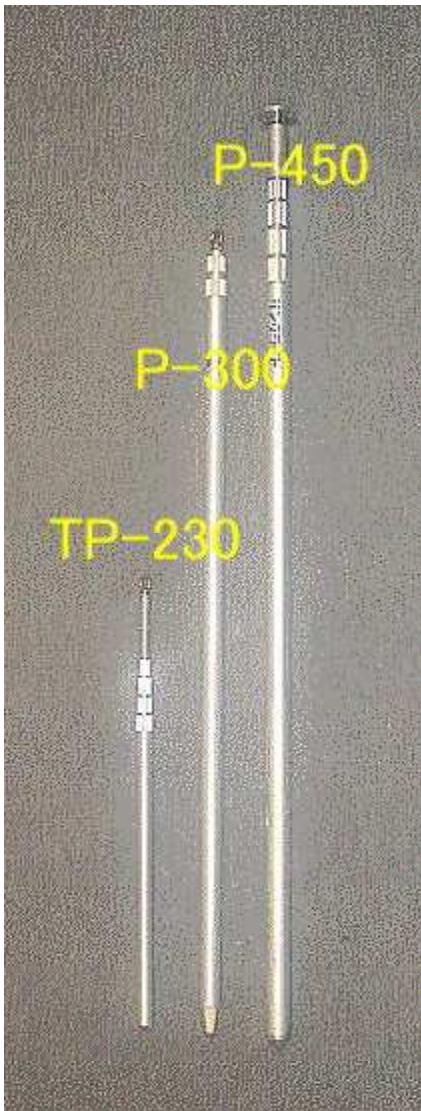

TEL06-6700-2327 FAX06-6700-2328

お問い合わせ用アドレス hzn00535@nifty.com

ホームページ: <http://www.geocities.jp/hslmuku/>

参考資料

アルミポール

仕様は下記の通りです。

各ポールの仕様

	段数	最大長	最大径	収納時長	重量
TP - 230	5	2.3m	25mm	0.62m	0.4kg
P - 300	3	3.0m	30mm	1.18m	0.9kg
P - 450	4	4.5m	34mm	1.36m	1.6kg